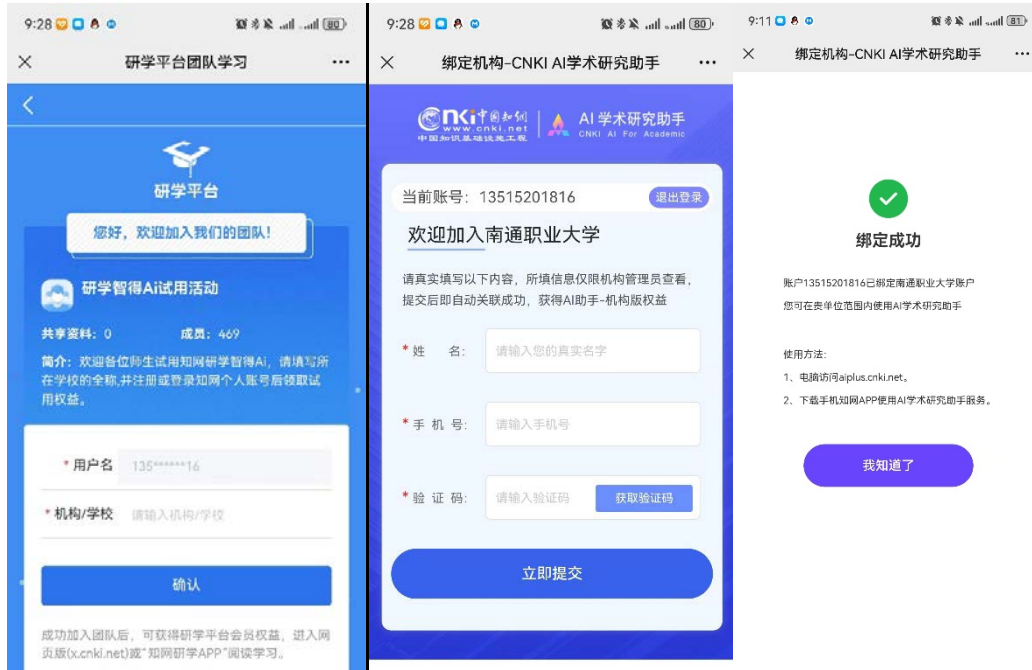

关于开通知网“研学智得”和“AI 学术研究助手”服务试用的通知

各学院、处室：

经与中国知网沟通，现面向全校老师开通“研学智得”和“AI 学术研究助手”两项服务的试用，相关事宜通知如下：

一、个人账号注册

浏览器输入知网地址 www.cnki.net，然后点击右上角的“个人登录”，点击“立即注册”（注：使用与微信关联的手机号；如果已经注册过，忽略此步）。

二、研学智得服务

1. 试用时间：2024/10/8-2024/12/31。

2. 领取试用权益。在知网完成个人登录后，打开新的标签页，将以下地址复制到浏览器地址栏中：

<https://x.cnki.net/team/#/invitePage?teamId=4efe9247-f09b-4f68-9269-8310f3c08d1f>

二、AI 学术研究助手

1. 试用时间：2024/10/16-2024/12/15。
2. 领取试用权益。微信扫描下列二维码关联：

3. 在浏览器地址栏输入 <https://aiplus.cnki.net>。